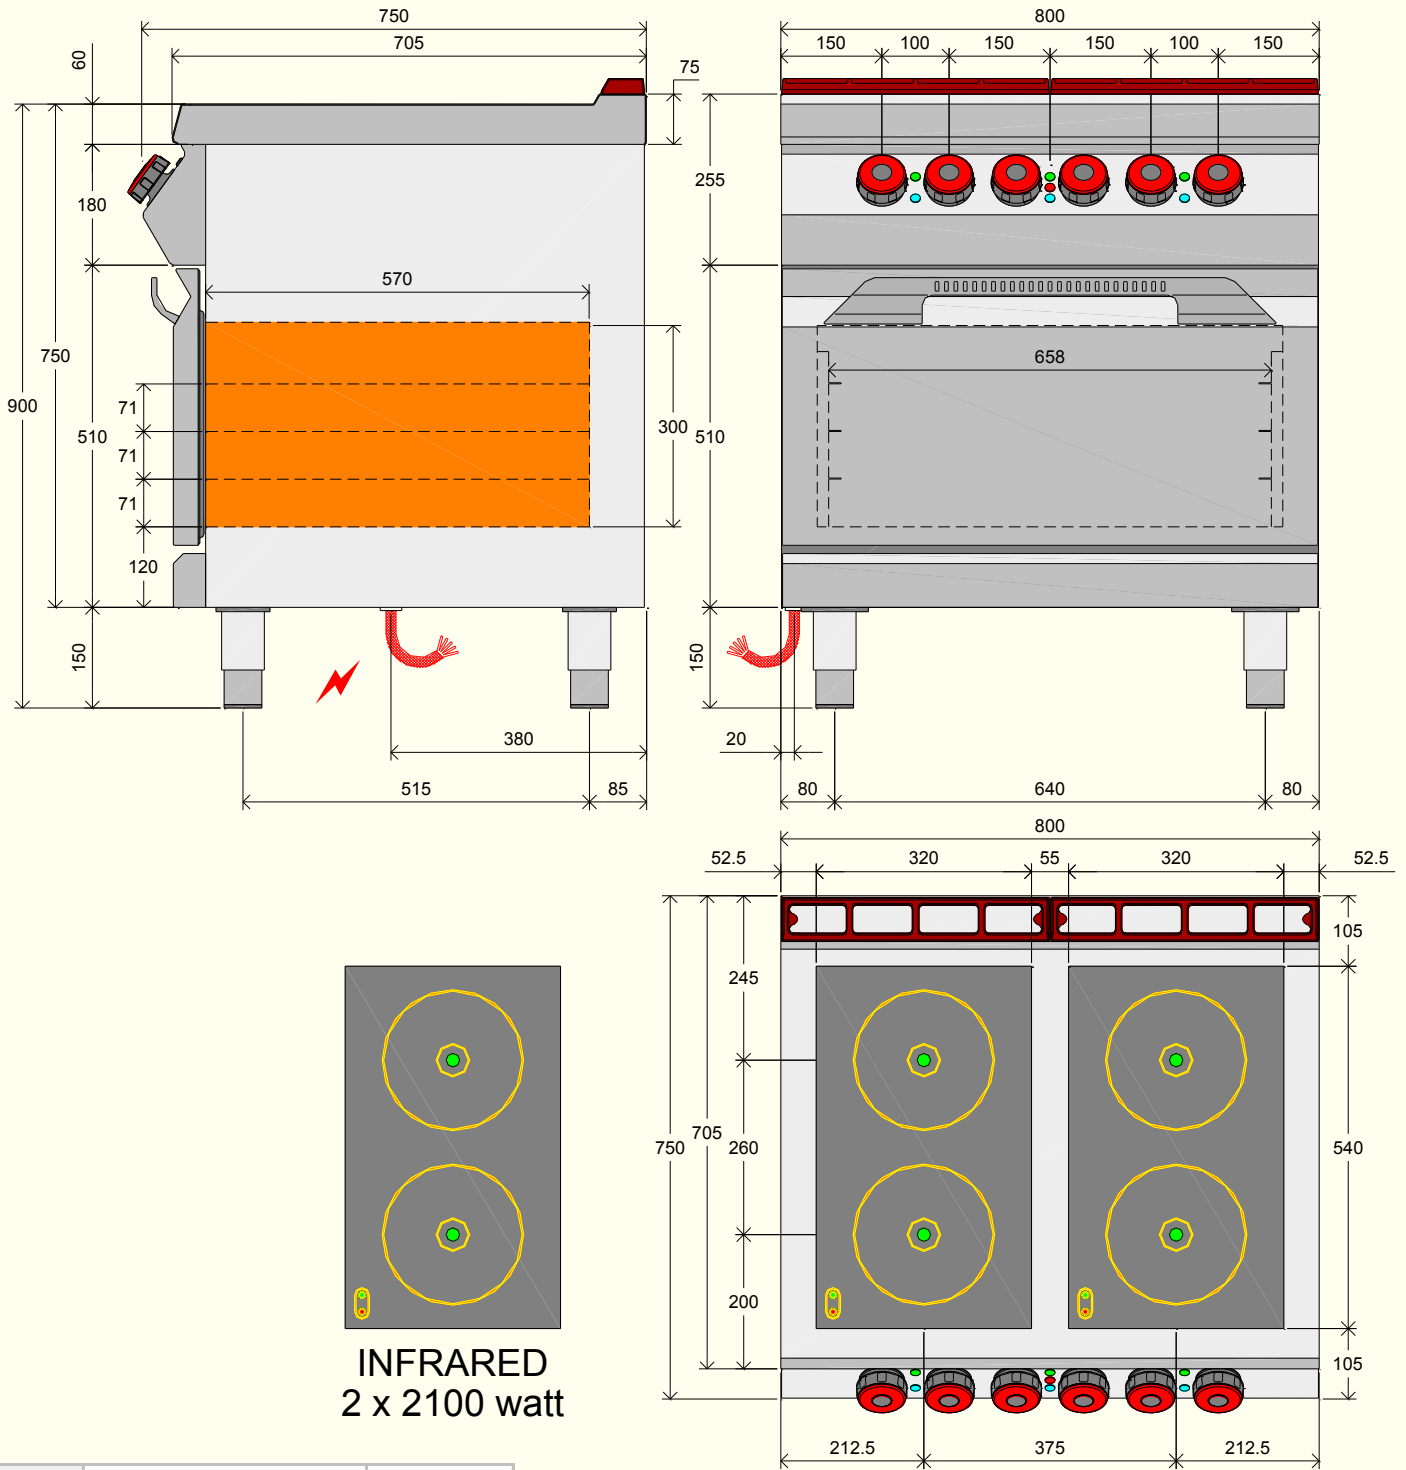

INFRARED
2 x 2100 watt

	Allacciamento Elettrico	400V
	Electric Connection	3+N ~
	Branchement Electrique	50 ... 60 Hz
	Elektroanschluss	
	Conexi3n el3trica	

↓ Modello - Model - Model - Gerätetyp		IR071M00	IR071MA0
			
↕	Dimensioni esterne - External Dimension Dimensions externes - ußenabmessungen		
	Lunghezza - Width - Largeur - Breite mm	400	400
	Profondità - Depth - Profondeur - Tiefe mm	700 (750)	700 (750)
	Altezza - Height - Hauteur - Höhe mm	900	900
↕	Dimensioni Vetro - Glass Size Verre de Taille - Größe Glas		
	Lunghezza - Width - Largeur - Breite mm	320	320
	Profondità - Depth - Profondeur - Tiefe mm	540	540
	Altezza - Height - Hauteur - Höhe mm	6	6
↕	Dimensioni forno - Oven dimensions Dimensions four - Backofengröße		
	Lunghezza - Width - Largeur - Breite mm		
	Profondità - Depth - Profondeur - Tiefe mm		
	Altezza - Height - Hauteur - Höhe mm		
🔥	Forno - Oven - Four - Backofen		
	Temperatura - temperature - Température - Temperatur °C	- - -	- - -
	Potenza forno - Oven power - Puissance four - Backofenleistung kW	- - -	- - -
👉	Piastre anteriori - Front Plates - Plaques avant - Vordere Platte		
	Dimensioni - Dimension - Dimensions - Größe mm	ø230	ø230
	Potenze - Power - Puissance - Leistung kW	2,1	2,1
👉	Piastre posteriori - Rear Plates - Plaques arrière - Hintere Platte		
	Dimensioni - Dimension - Dimensions - Größe mm	ø230	ø230
	Potenze - Power - Puissance - Leistung kW	2,1	2,1
🏭	Tensione alimentazione - Supply Voltage Tension d'alimentation - Anschlussspannung	220-240V3~ 380-415V 3N~ 50-60 Hz	220-240V3~ 380-415V 3N~ 50-60 Hz
	Electric power kW	4,2	4,2
	Max Current A	15,8 / 9,1	15,8 / 9,1
	Peso netto - Net weight - Poids net - Nettogewicht kg	32	35
	Volume - Volume - Volume - Volumen mc	0,4	0,4