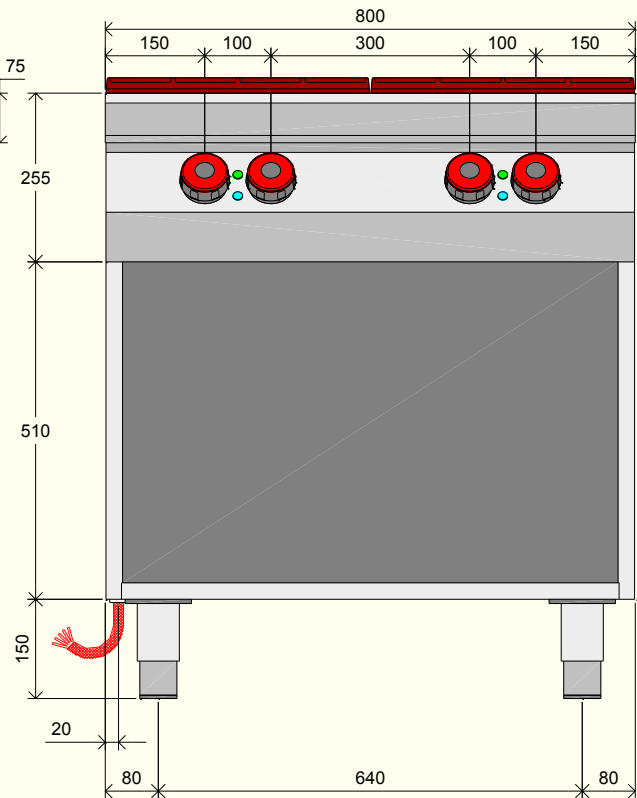

INFRARED
2 x 2100 watt