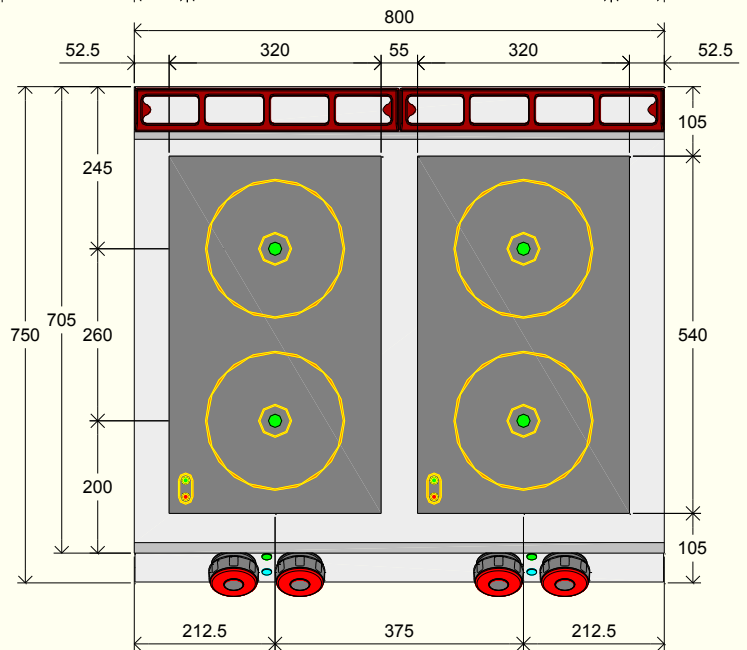

Allacciamento Elettrico	400V
	Electric Connection	3+N ~
	Branchement Electrique	50 ... 60 Hz
	Elektroanschluss	
	Conexi3n el3trica