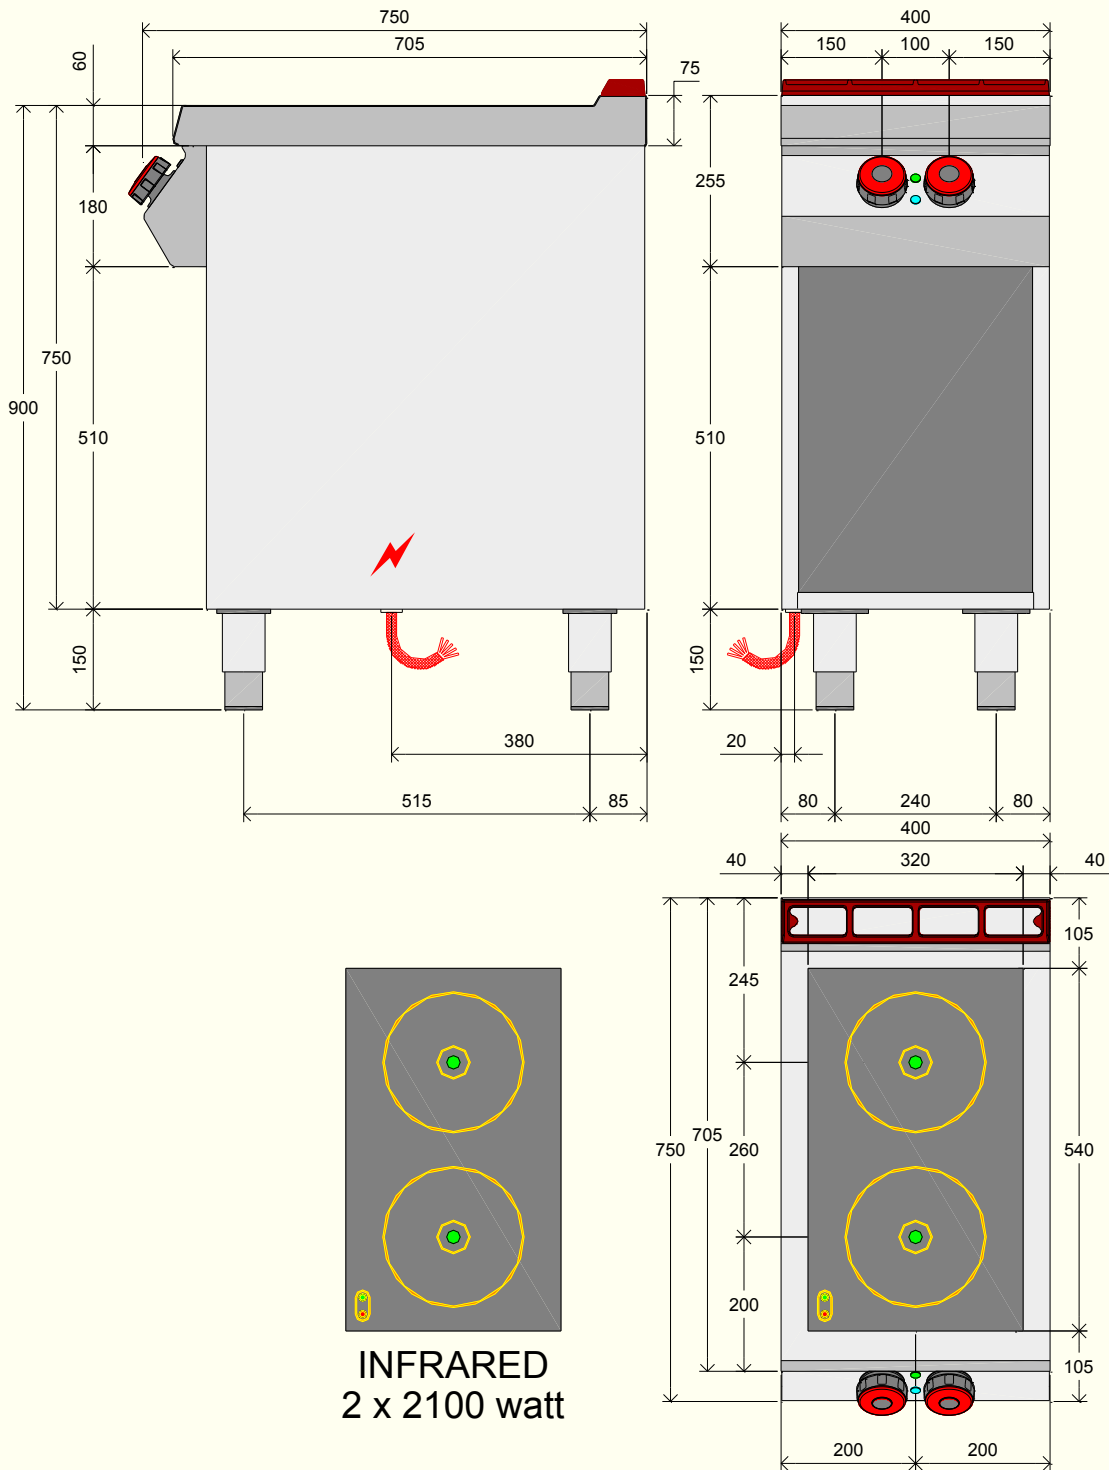

IT

Struttura completamente realizzata in acciaio inox. Modelli con piano in vetroceramica a 2 o 4 piastre da 2,1 kw su vano aperto o su vano con porte a battente. Comandi separati per ogni piastra.

EN

Completely built in stainless steel frame, models with ceramic glass top with 2 or 4 2,1 kw cast iron hot plates on an open room or on room with hinged doors. Separate controls for each plate.

FR

Structure complètement fabriquée en acier inox. Modèles avec plan en vitrocéramique, disponibles avec 2 et 4 plaques de 2,1 kw sur compartiment ouvert ou sur portes battantes. Commandes séparées pour chaque plaque.

DE

Struktur komplett aus Edelstahl hergestellt. Modelle mit Platte aus Glaskeramik, verfügbar mit von 2 bis 4 Platten je 2,1 kW auf offenem Untergestell oder auf Drehtüren. Separate Bedienelemente für jede Platte.