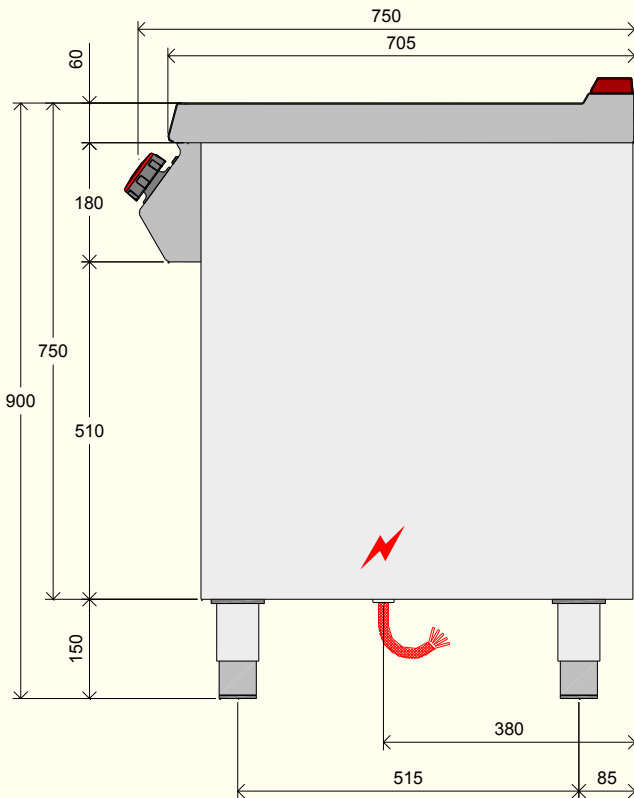

INFRARED
2 x 2100 watt