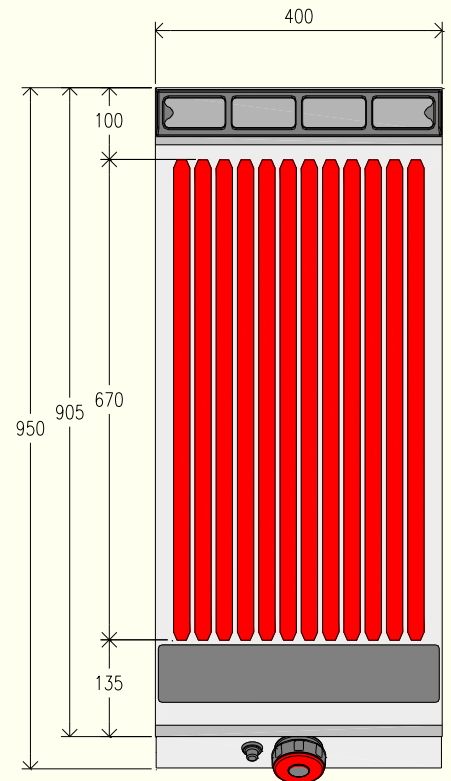

GRIGLIA PIETRA LAVICA A GAS

GAS LAVA STONE GRILLS

GRILLES A PIERRE LAVIQUE A GAZ

GAS LAVASTEIN-GRILL

900

05/2012 - 00

Allacciamento gas	R 1/2"
Gas Input	UNI ISO 7/1
Entrée Gas	
Gaseinzug	
Conexiòn Gas	

Il costruttore si riserva il diritto di apportare modifiche ai prodotti senza preavviso.
The manufacturer reserves the rights to modify its products without prior notice.
Le constructeur se réserve le droit d'apporter des modifications aux produits sans préavis.
Veränderungen an den Produkten können vom Hersteller ohne Vorankündigung vorgenommen

ILSA
S.p.A

Via Ferrovia, 31
I - 31010 Castello Roganzuolo
di San Fior (Tv)
ITALY

Tel. +39 0438 4905
Fax +39 0438 400791