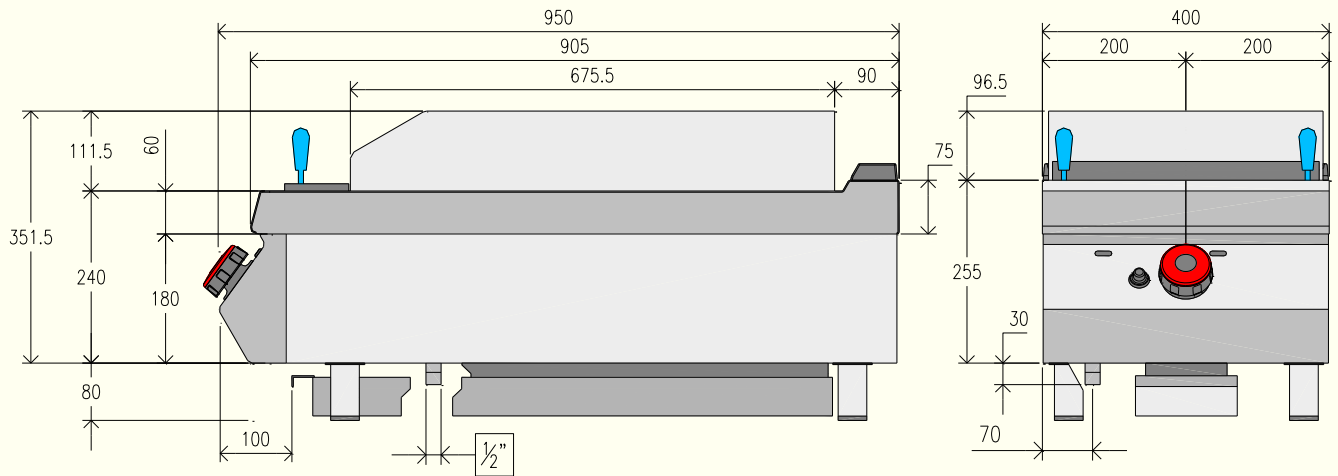

GRIGLIA PIETRA LAVICA A GAS

GAS LAVA STONE GRILLS

GRILLES A PIERRE LAVIQUE A GAZ

GAS LAVASTEIN-GRILL

900

05/2012 - 00

Allacciamento gas	R 1/2"
Gas Input	UNI ISO 7/1
Entrée Gas	
Gaseinzug	
Conexiòn Gas	

Il costruttore si riserva il diritto di apportare modifiche ai prodotti senza preavviso.
The manufacturer reserves the rights to modify its products without prior notice.
Le constructeur se réserve le droit d'apporter des modifications aux produits sans préavis.
Veränderungen an den Produkten können vom Hersteller ohne Vorankündigung vorgenommen

ILSA
S.p.A

Via Ferrovia, 31
I - 31010 Castello Roganzuolo
di San Fior (Tv)
ITALY

Tel. +39 0438 4905
Fax +39 0438 400791