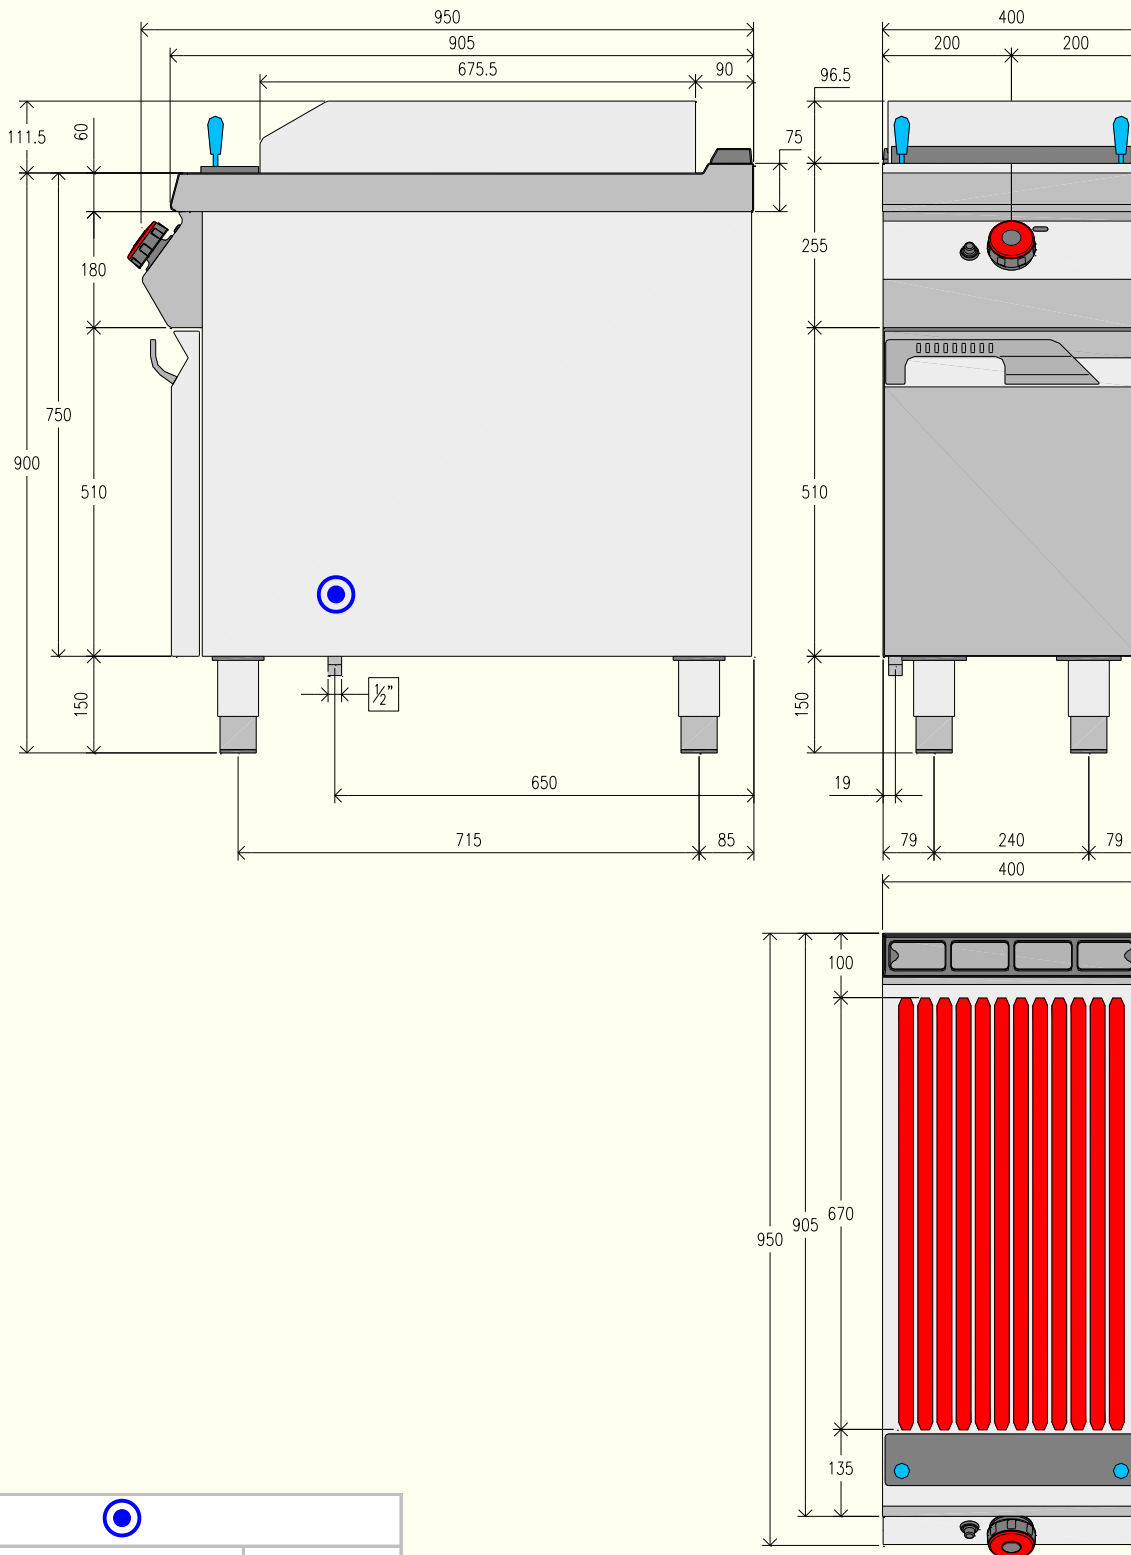

Allacciamento gas	R 1/2"
Gas Input	UNI ISO 7/1
Entrée Gas	
Gaseinzug	
Conexiòn Gas