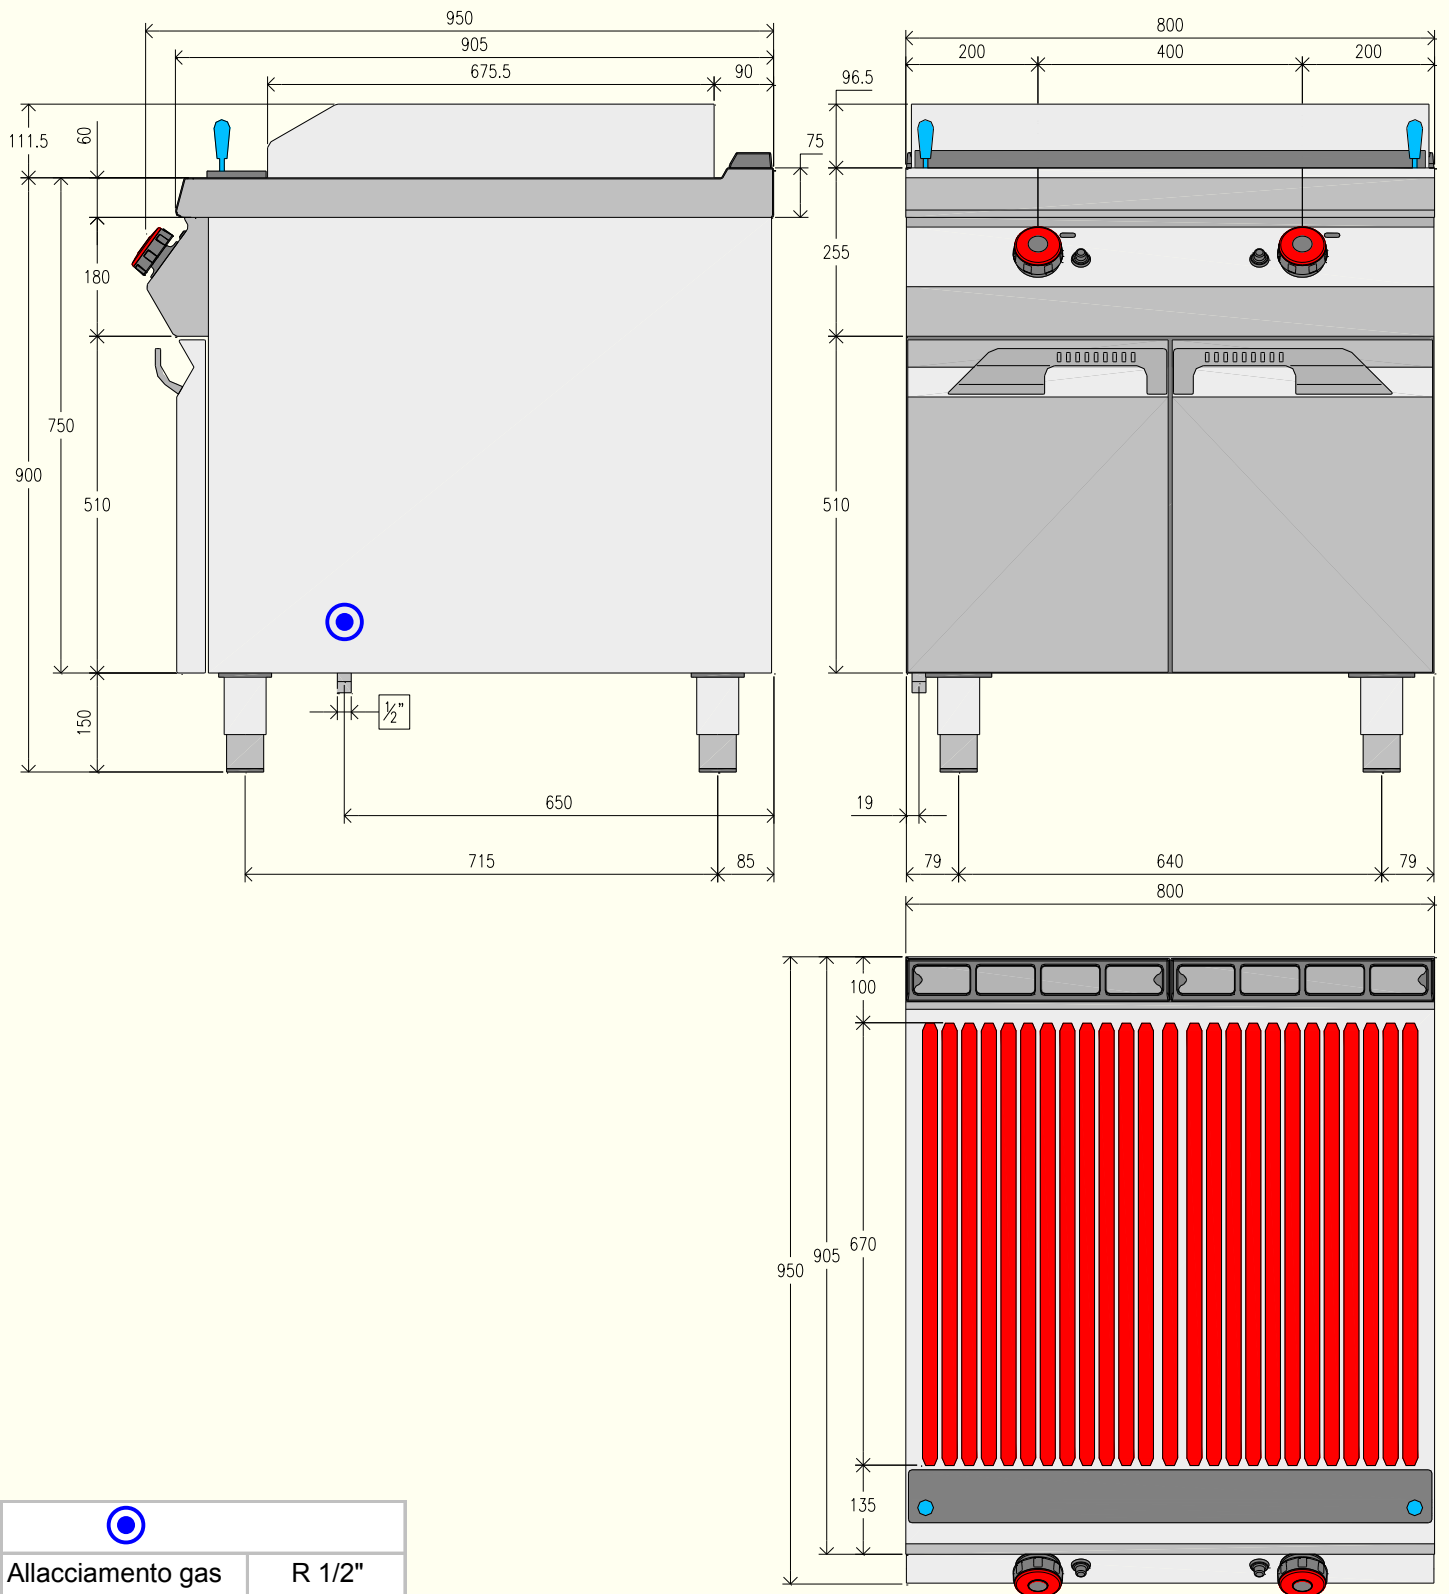

Allacciamento gas	R 1/2"
Gas Input	UNI ISO 7/1
Entrée Gas	
Gaseinzug	
Conexiòn Gas	

GRIGLIA PIETRA LAVICA A GAS

GAS LAVA STONE GRILLS
GRILLES A PIERRE LAVIQUE A GAZ
GAS LAVASTEIN-GRILL

900

05/2012 - 00

Allacciamento gas	R 1/2"
Gas Input	UNI ISO 7/1
Entrée Gas	
Gaseinzug	
Conexiòn Gas	