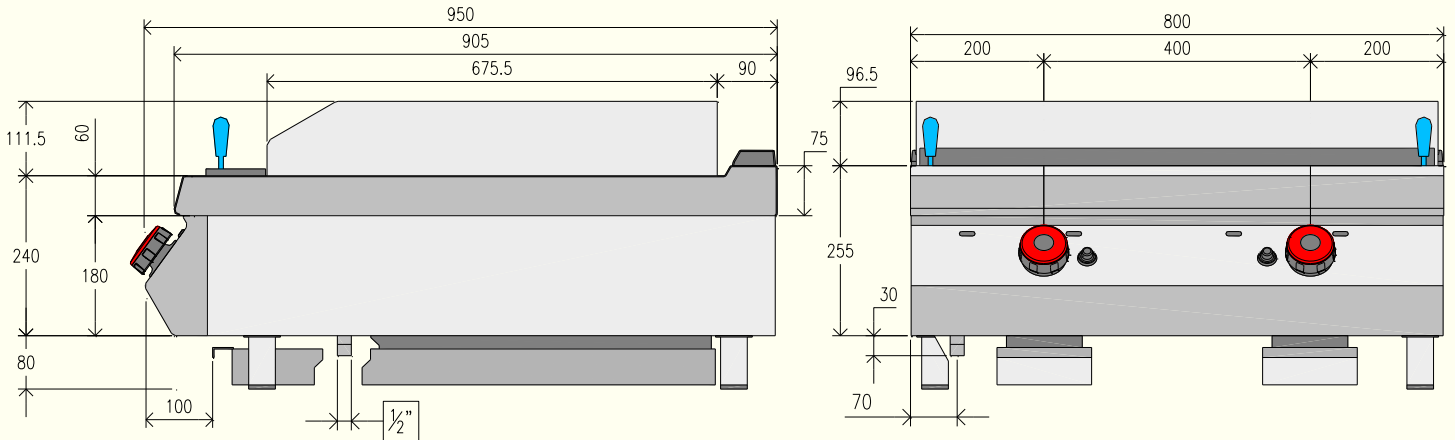

GRIGLIA PIETRA LAVICA A GAS

GAS LAVA STONE GRILLS
GRILLES A PIERRE LAVIQUE A GAZ
GAS LAVASTEIN-GRILL

900

05/2012 - 00

Allacciamento gas	R 1/2"
Gas Input	UNI ISO 7/1
Entrée Gas	
Gaseinzug	
Conexiòn Gas	

Il costruttore si riserva il diritto di apportare modifiche ai prodotti senza preavviso.
The manufacturer reserves the rights to modify its products without prior notice.
Le constructeur se réserve le droit d'apporter des modifications aux produits sans préavis.
Veränderungen an den Produkten können vom Hersteller ohne Vorankündigung vorgenommen

ILSA
S.p.A

Via Ferrovia, 31
I - 31010 Castello Roganzuolo
di San Fior (Tv)
ITALY

Tel. +39 0438 4905
Fax +39 0438 400791