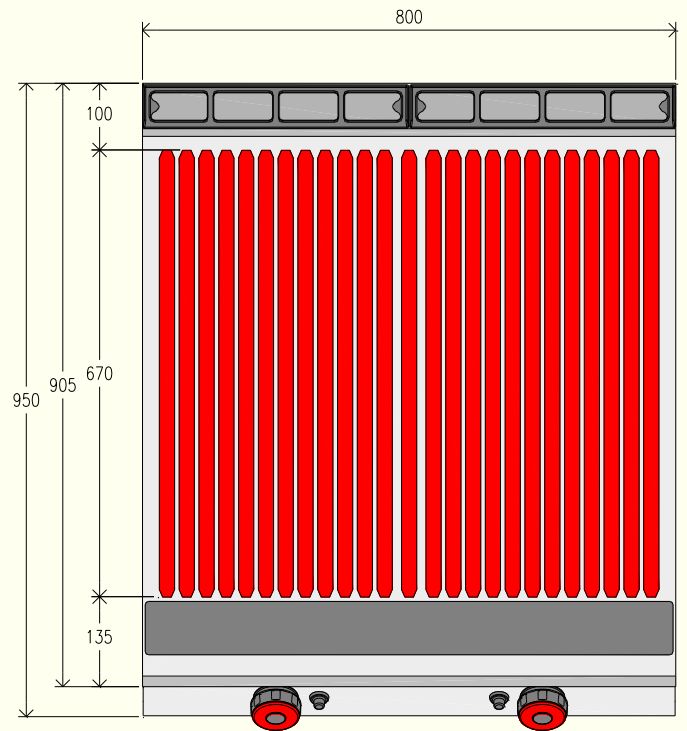

GRIGLIA PIETRA LAVICA A GAS

GAS LAVA STONE GRILLS
GRILLES A PIERRE LAVIQUE A GAZ
GAS LAVASTEIN-GRILL

900

05/2012 - 00

Allacciamento gas	R 1/2"
Gas Input	UNI ISO 7/1
Entrée Gas	
Gaseinzug	
Conexiòn Gas	

Il costruttore si riserva il diritto di apportare modifiche ai prodotti senza preavviso.
The manufacturer reserves the rights to modify its products without prior notice.
Le constructeur se réserve le droit d'apporter des modifications aux produits sans préavis.
Veränderungen an den Produkten können vom Hersteller ohne Vorankündigung vorgenommen

ILSA
S.p.A

Via Ferrovia, 31
I - 31010 Castello Roganzuolo
di San Fior (Tv)
ITALY

Tel. +39 0438 4905
Fax +39 0438 400791